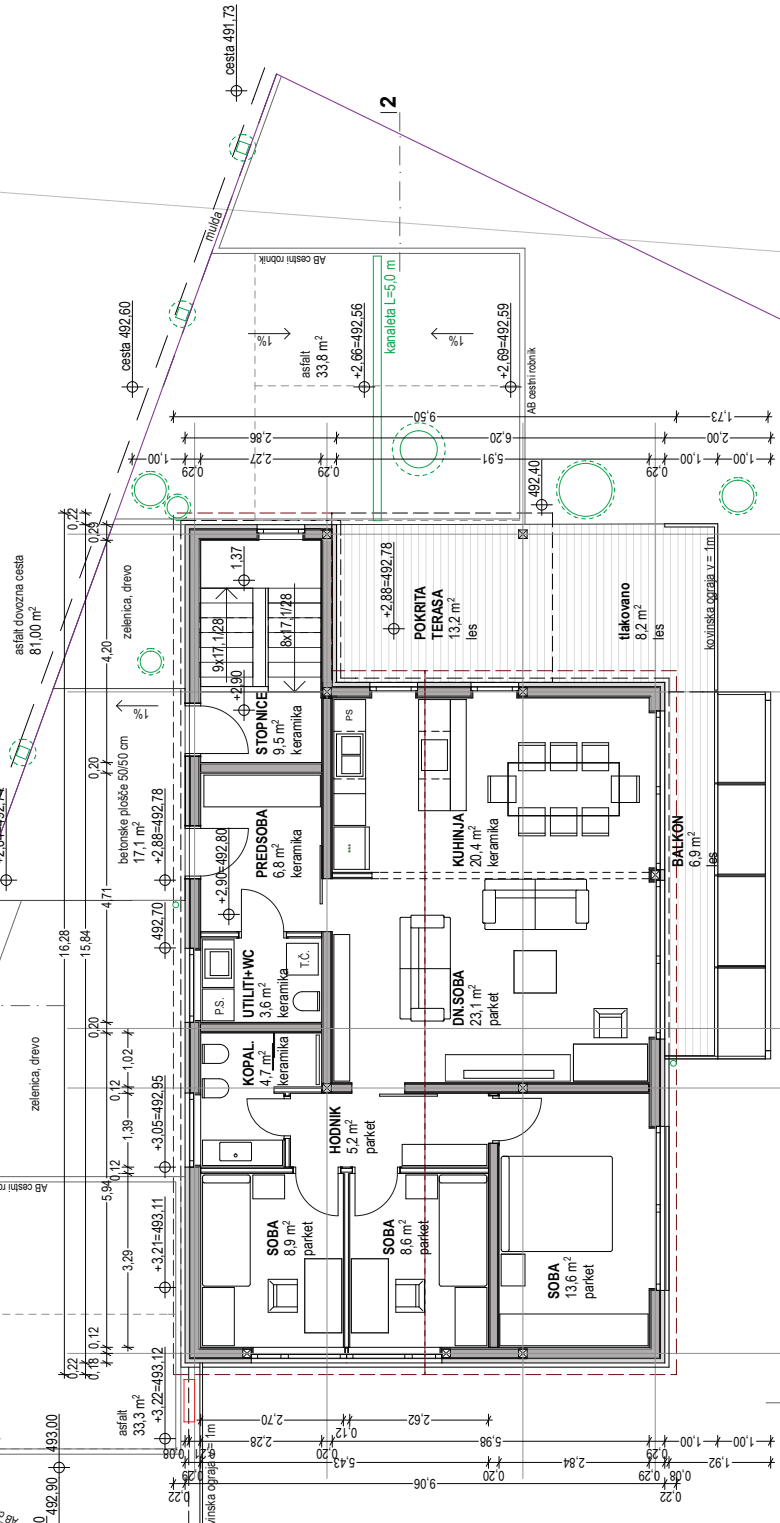

Investitor: Hren inženiring d.o.o., Malo Mlačevo 33, Grosuplje

Objekt: 1 DVOJČEK IN 2 DVOSTANOVANJSKA OBJEKTA - POLICA

Vsebinska risba: OBJEKT A - T-LORIS PRITLIČJA

Investitor:

Hren inženiring d.o.o., Malo Mlačevo 33, Grosuplje

Objekt:

1 DVOJEK IN 2 DVOSTANOVANJSKA OBJEKTA - POLICA

Vsebinska risba:

OBJEKT A - TLORIS NADTROPJA

3

↑